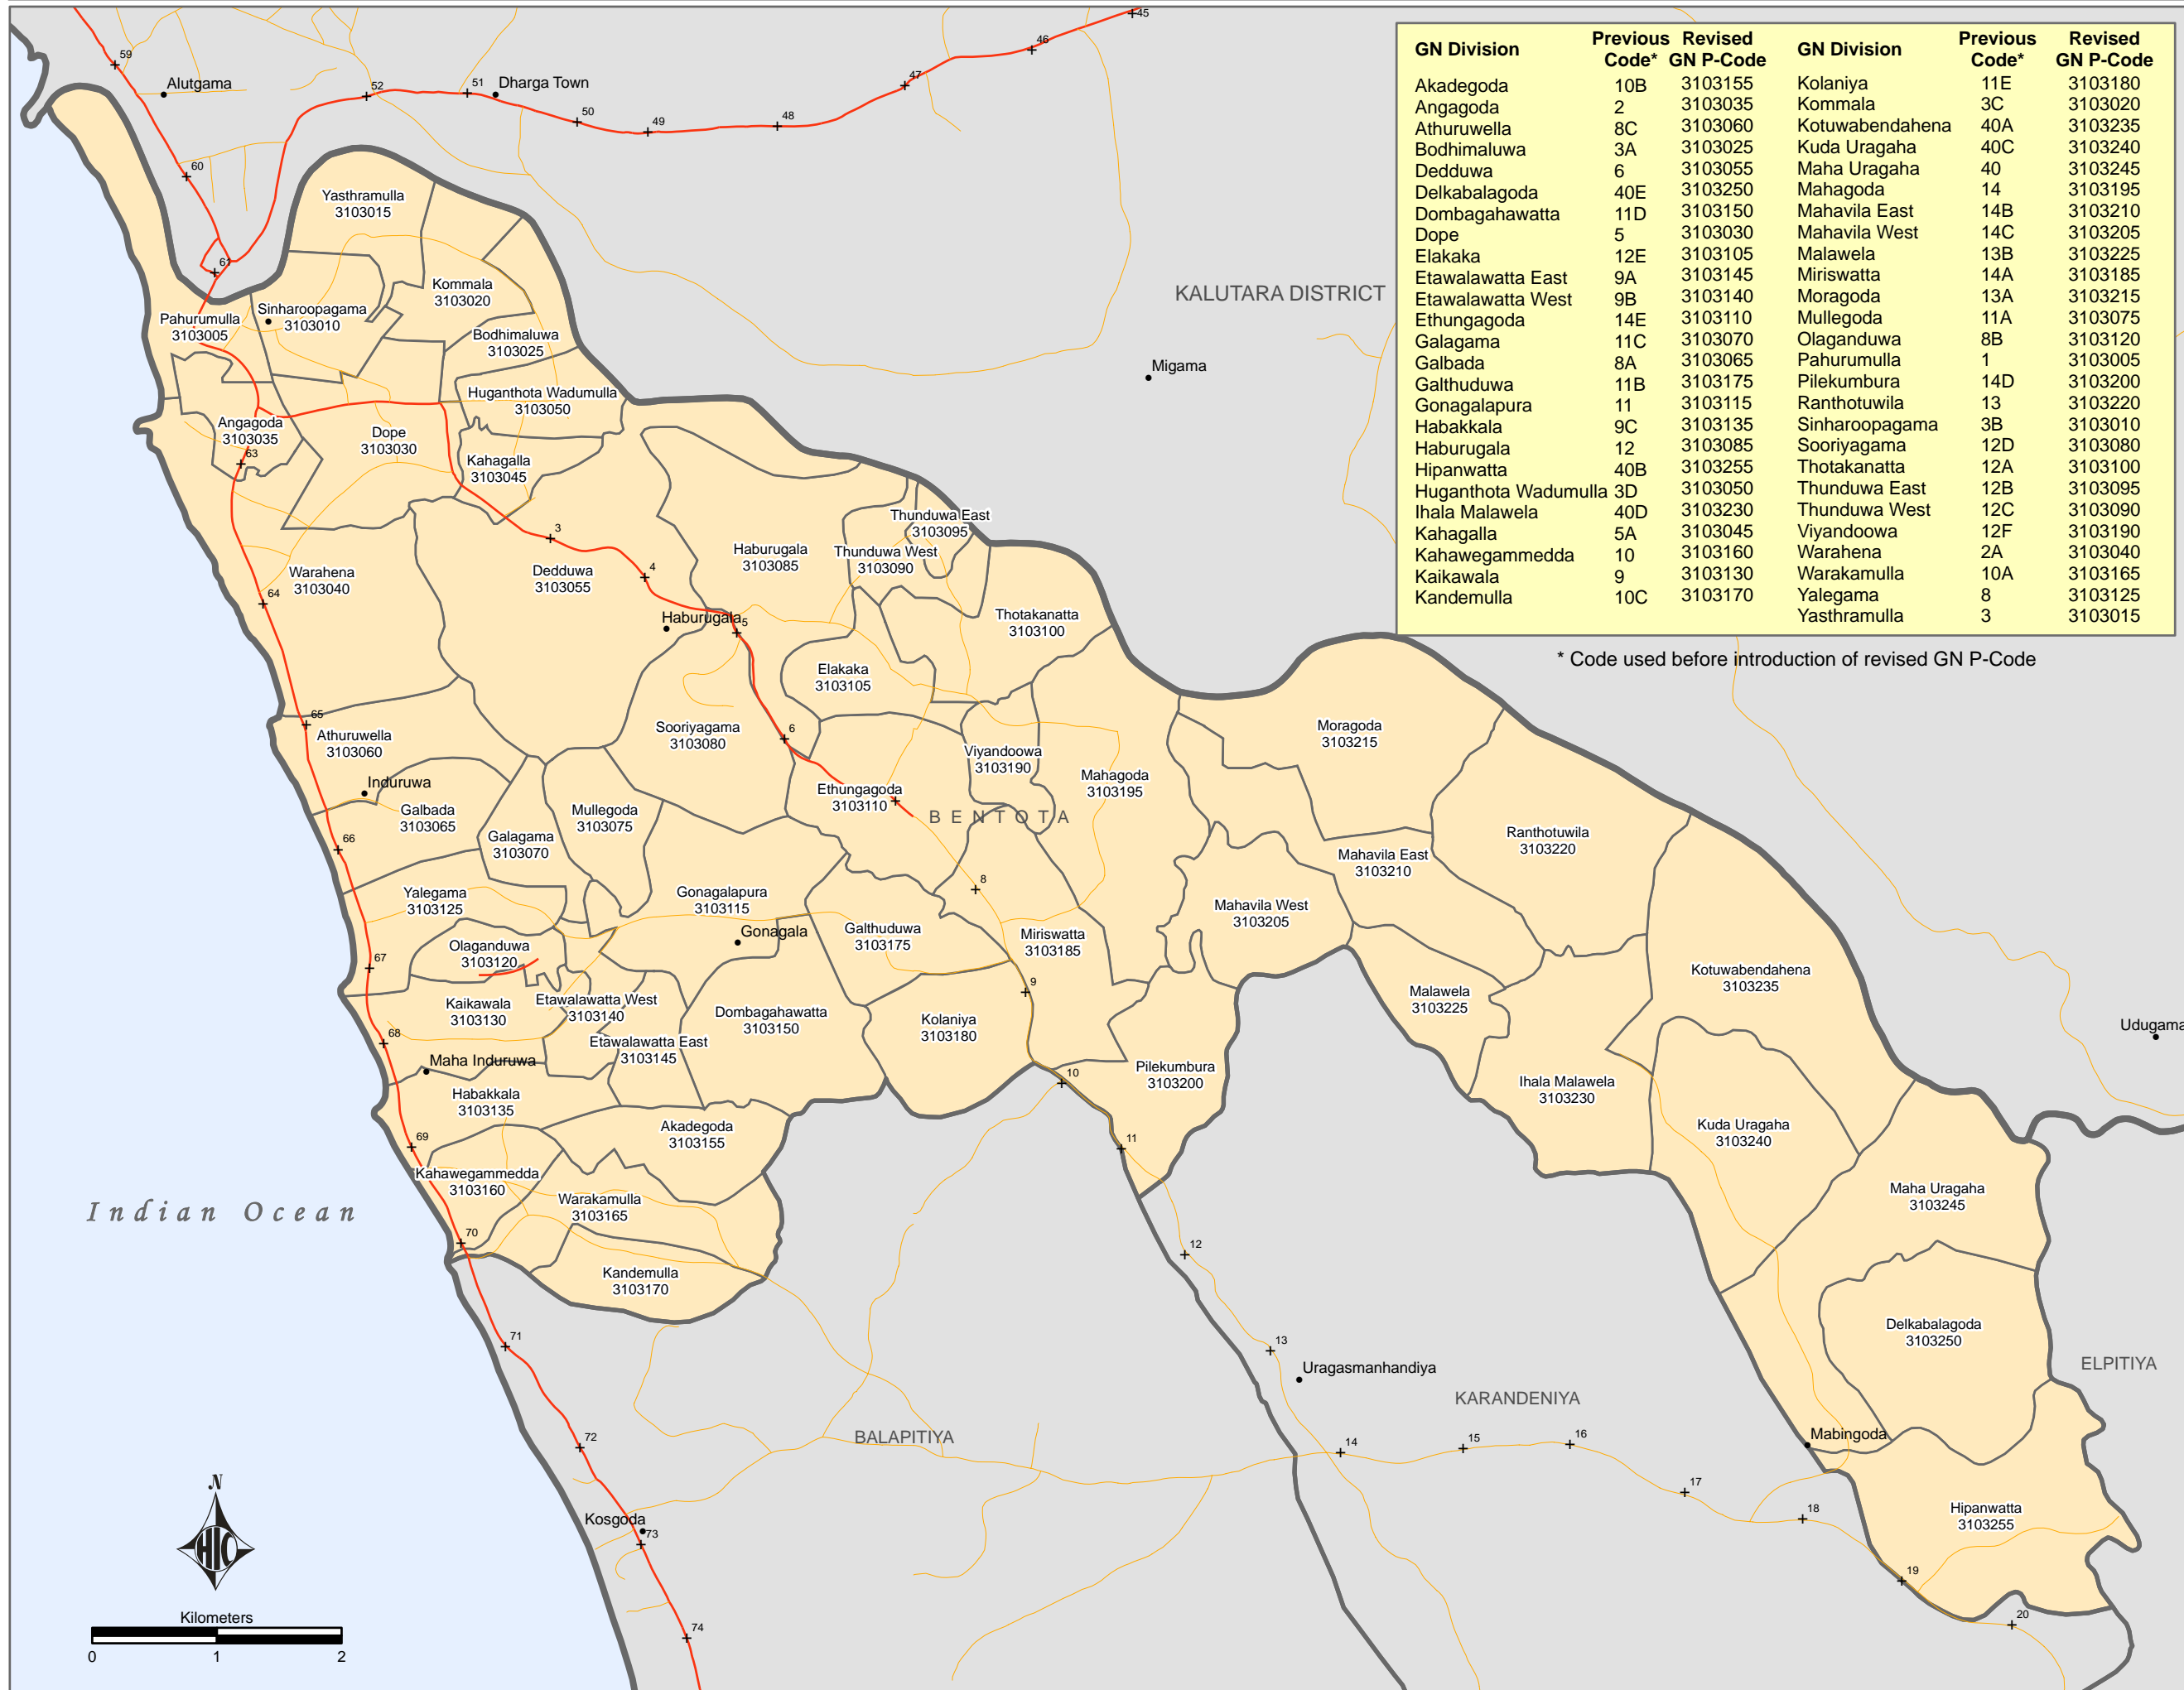

# GN DIVISIONS - P CODES

DISTRICT : Galle

DS: Bentota

GN Division	Previous Code*	Revised GN P-Code	GN Division	Previous Code*	Revised GN P-Code
Akadegoda	10B	3103155	Kolaniya	11E	3103180
Angagoda	2	3103035	Kommala	3C	3103020
Athuruwella	8C	3103060	Kotuwabendahena	40A	3103235
Bodhimaluwa	3A	3103025	Kuda Uragama	40C	3103240
Dedduwa	6	3103055	Maha Uragama	40	3103245
Delkabalagoda	40E	3103250	Mahagoda	14	3103195
Dombagahawatta	11D	3103150	Mahavila East	14B	3103210
Dope	5	3103030	Mahavila West	14C	3103205
Elakaka	12E	3103105	Malawela	13B	3103225
Etawalawatta East	9A	3103145	Miriswatta	14A	3103185
Etawalawatta West	9B	3103140	Moragoda	13A	3103215
Ethungagoda	14E	3103110	Mullegoda	11A	3103075
Galagama	11C	3103070	Olaganduwa	8B	3103120
Galbada	8A	3103065	Pahurumulla	1	3103005
Galthuduwa	11B	3103175	Pilekumbura	14D	3103200
Gonagalapura	11	3103115	Ranthotuwila	13	3103220
Habakkala	9C	3103135	Sinharoopagama	3B	3103010
Haburugala	12	3103085	Sooriyagama	12D	3103080
Hipanwatta	40B	3103255	Thotakanatta	12A	3103100
Huganthota Wadumulla	3D	3103050	Thunduwa East	12B	3103095
Ihala Malawela	40D	3103230	Thunduwa West	12C	3103090
Kahagalla	5A	3103045	Viyandoowa	12F	3103190
Kahawegammeda	10	3103160	Warahena	2A	3103040
Kaikawala	9	3103130	Warakamulla	10A	3103165
Kandemulla	10C	3103170	Yalegama	8	3103125
			Yasthramulla	3	3103015

### Legend

- GN Division
- DS Boundary
- District Boundary
- Minor\_Road
- Main\_Road
- Kilometer Post
- Main Towns

Title: GN Divisions - P Codes  
Sub Title: Bentota DS Division, Galle District

Data source(s):  
Department of Census and Statistics, Sri Lanka

Updated as at: 20 March 2006  
Produced on: 20 March 2006  
Projection / Datum: Transverse Mercator Kandawala  
GLIDE number: TS 2004-0001470LKA  
Admin boundaries provided by: Survey Department, Gvt. of Sri Lanka